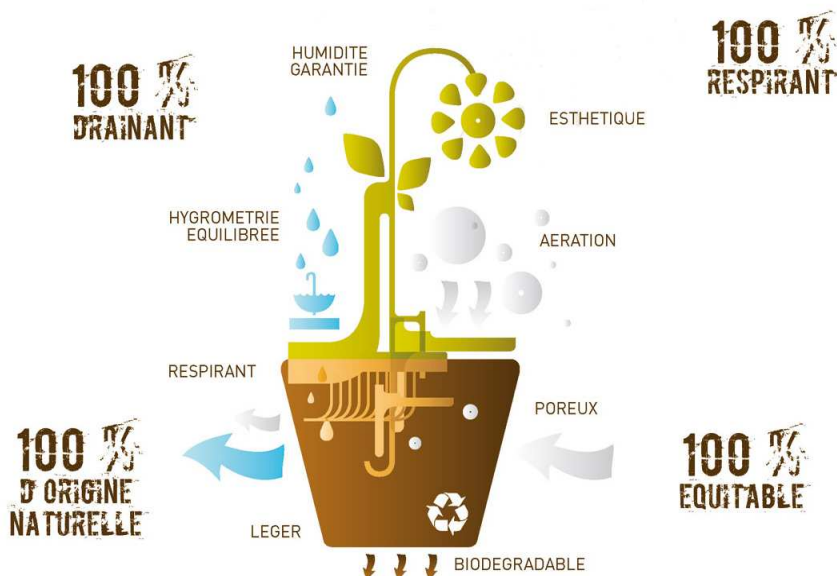

# Cocoverde

**Vos plantes retrouvent leur élément ...la nature**

## Origine, Eco-innovation...

Fabriqués à Rio de Janeiro, les produits Cocoverde font partie d'un processus de **développement durable** (récupération, transformation, recyclage et valorisation des déchets de noix de coco) et s'inscrivent dans une démarche de **commerce équitable**.

La fibre de coco, qui possède une **longévité et une résistance remarquables**, représente une alternative innovante, esthétique et naturelle à tous les matériaux des contenants, bacs, pots et supports de culture actuels.

Les produits Cocoverde sont issus d'une technique qui permet d'associer le lavage des fibres, l'ajout d'une résine végétale et le passage en étuve à 180° pendant plusieurs heures. Ce procédé unique permet de confectionner des pots chimiquement neutres (**Ph neutre**), indemnes de germes pathogènes et d'une **très grande résistance**.